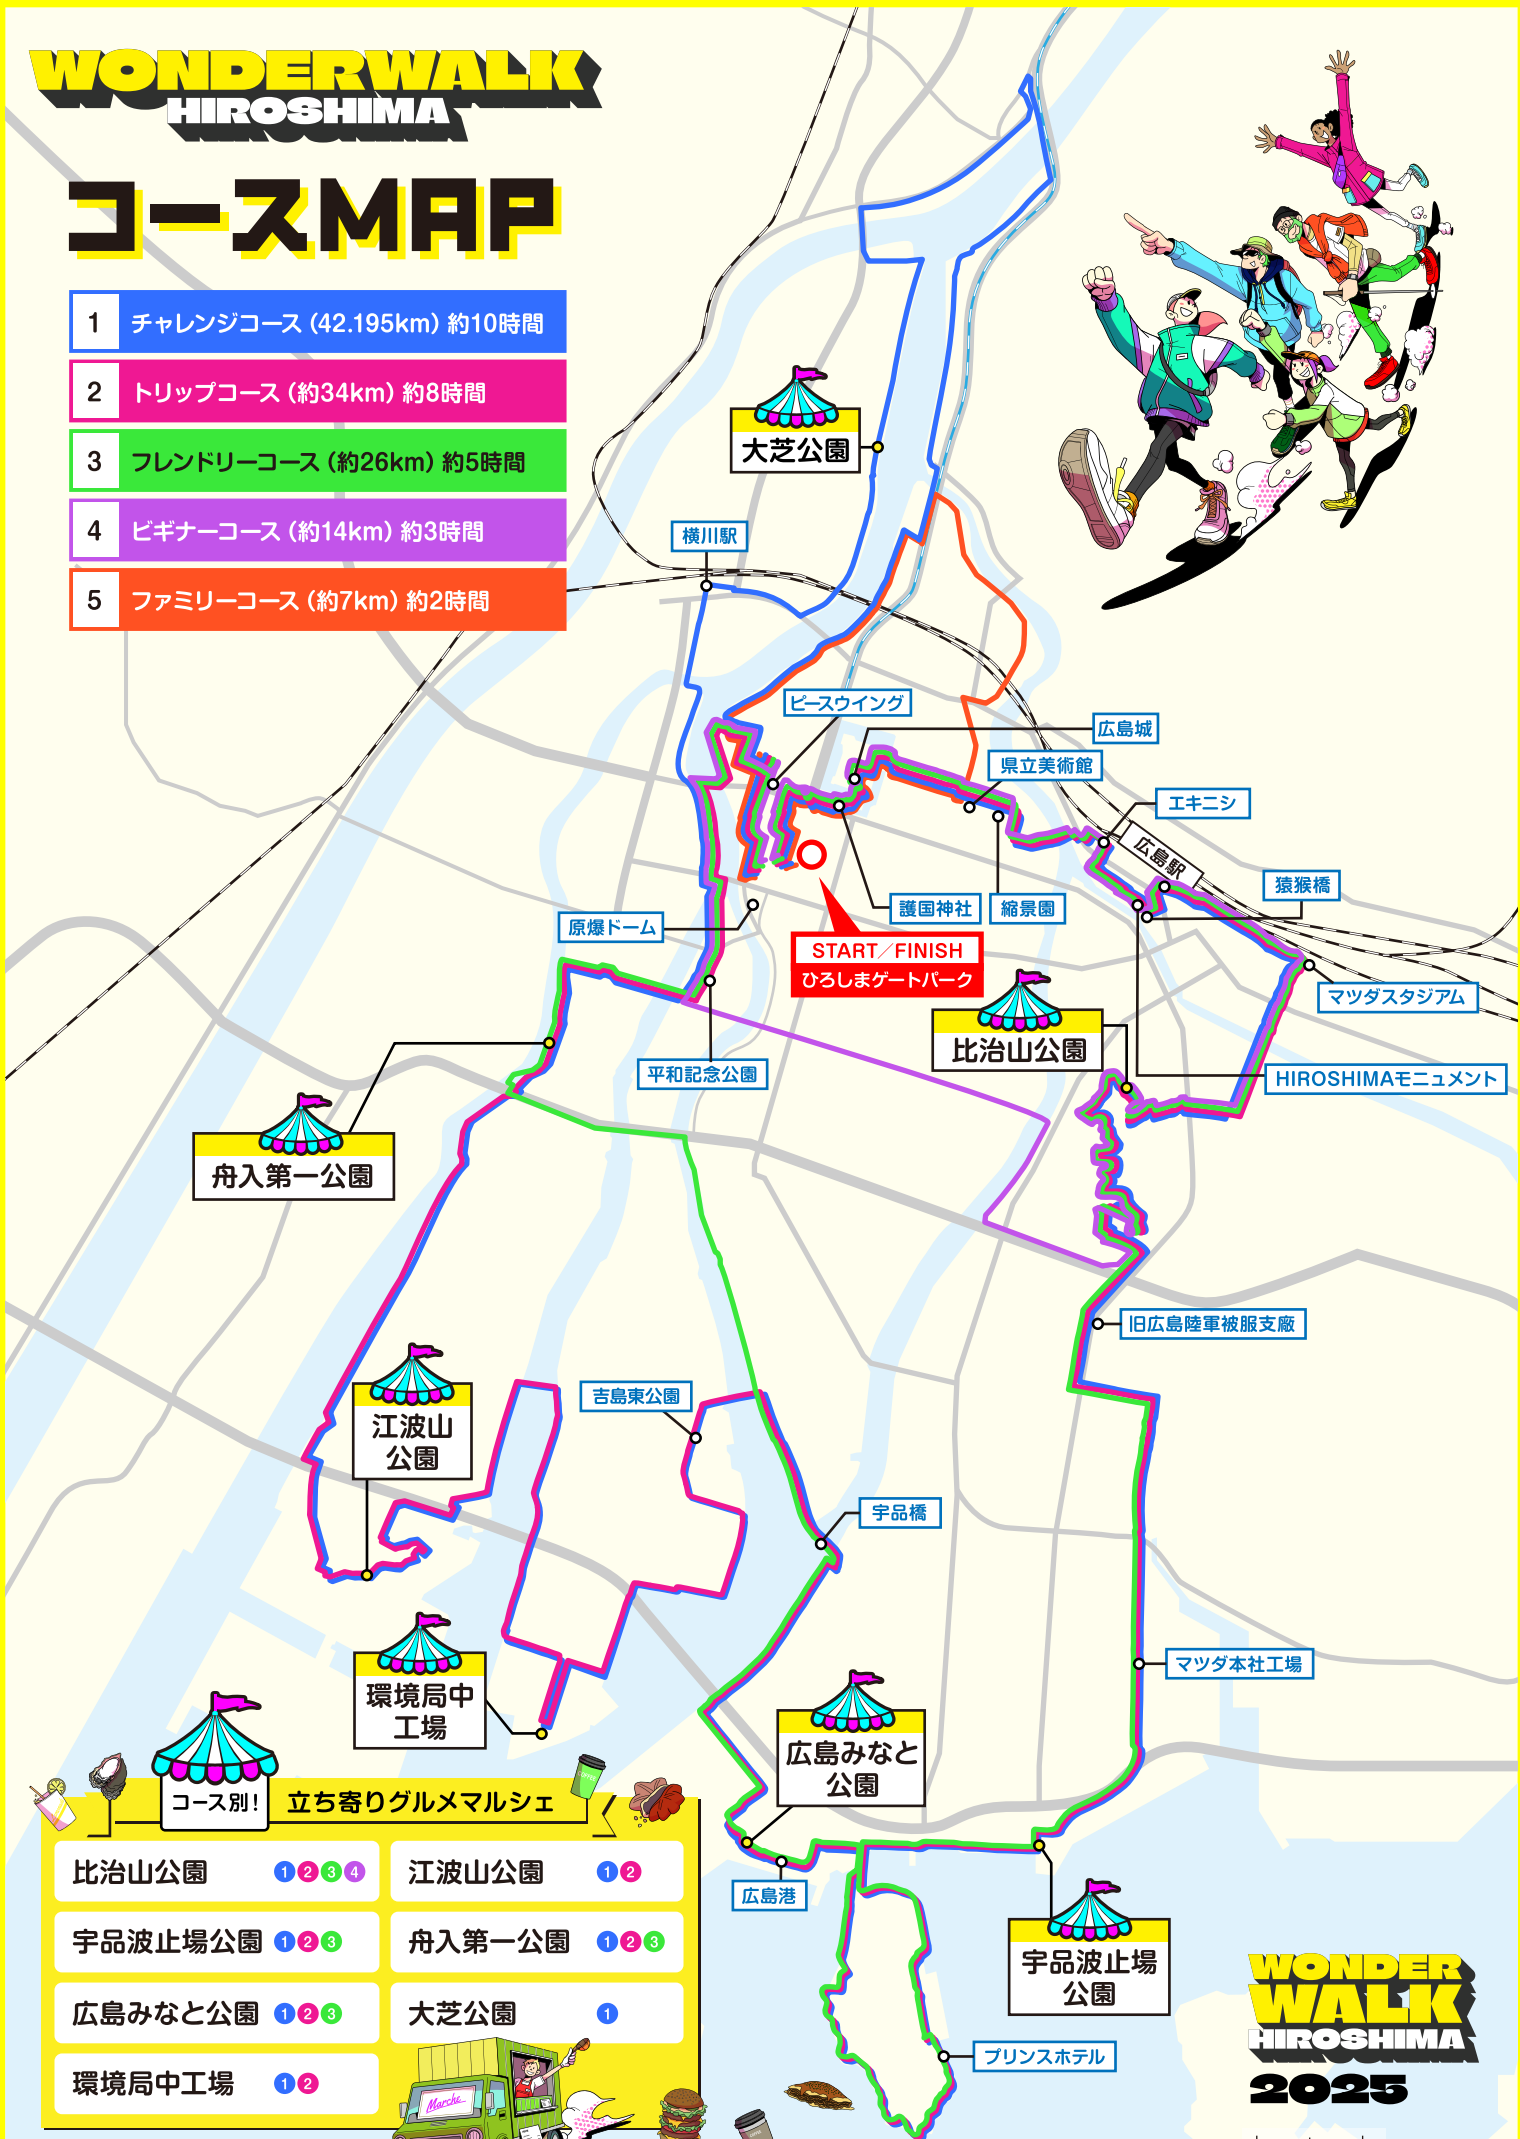

## コースMAP

- 1 チャレンジコース (42.195km) 約10時間
- 2 トリップコース (約34km) 約8時間
- 3 フレンドリーコース (約26km) 約5時間
- 4 ビギナーコース (約14km) 約3時間
- 5 ファミリーコース (約7km) 約2時間

### コース別! 立ち寄りグルメマルシェ

比治山公園	1 2 3 4	江波山公園	1 2
宇品波止場公園	1 2 3	舟入第一公園	1 2 3
広島みなと公園	1 2 3	大芝公園	1
環境局中工場	1 2		

※コースは変更になる場合があります